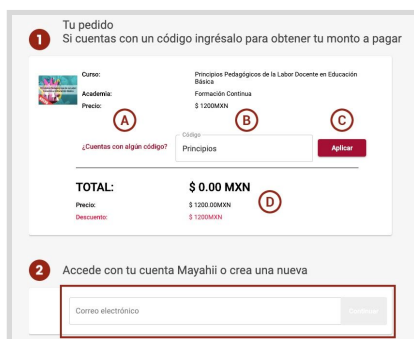

- Pasos para registrarte en nuestra plataforma e ingresar al curso:

I) Ingresa a la Academia Formación Continua de Mayahii en <http://formacioncontinua.mayahii.com> y haz clic en el botón **Acceder a Curso**.

II) En la portada del curso haz clic en el botón **Comprar curso**.

III) Aplica tu Código de 100% de Descuento (de uso exclusivo para este curso):

- En **(1)** **(A)** Activa la opción **¿Cuentas con algún código?**, **(B)** ingresa el Código que la Autoridad Educativa de tu estado te ha proporcionado, **(C)** haz clic en el botón **Aplicar** y **(D)** verifica que se aplique el 100% de descuento. En **(2)** Ingresa tu correo y haz clic en **Continuar**.