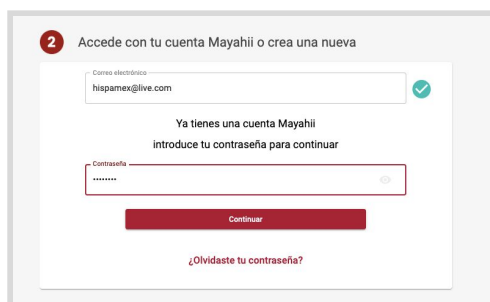

- Pasos para registrarte en nuestra plataforma e ingresar al curso:

I) Ingresa a la Academia Formación Continua de Mayahii en <http://formacioncontinua.mayahii.com> y haz clic en el botón **Acceder a Curso**.

II) En la portada del curso haz clic en el botón **Comprar curso**.

III) Aplica tu Código de 100% de Descuento (de uso exclusivo para este curso):

- En **(1)** **(A)** Activa la opción **¿Cuentas con algún código?**, **(B)** ingresa el Código que la Autoridad Educativa de tu estado te ha proporcionado, **(C)** haz clic en el botón **Aplicar** y **(D)** verifica que se aplique el 100% de descuento. En **(2)** Ingresa tu correo y haz clic en **Continuar**.

IV) Inicia sesión. Si ya tienes una cuenta Mayahii, solo ingresa tu usuario (correo) y contraseña. Si es necesario puedes recuperarla activando la opción **Olvidé mi contraseña**.

O, si es tu primera vez en nuestra plataforma, activa la opción **Crear Cuenta**, completa tu registro, acepta los Términos del Servicios y haz clic en **Continuar**